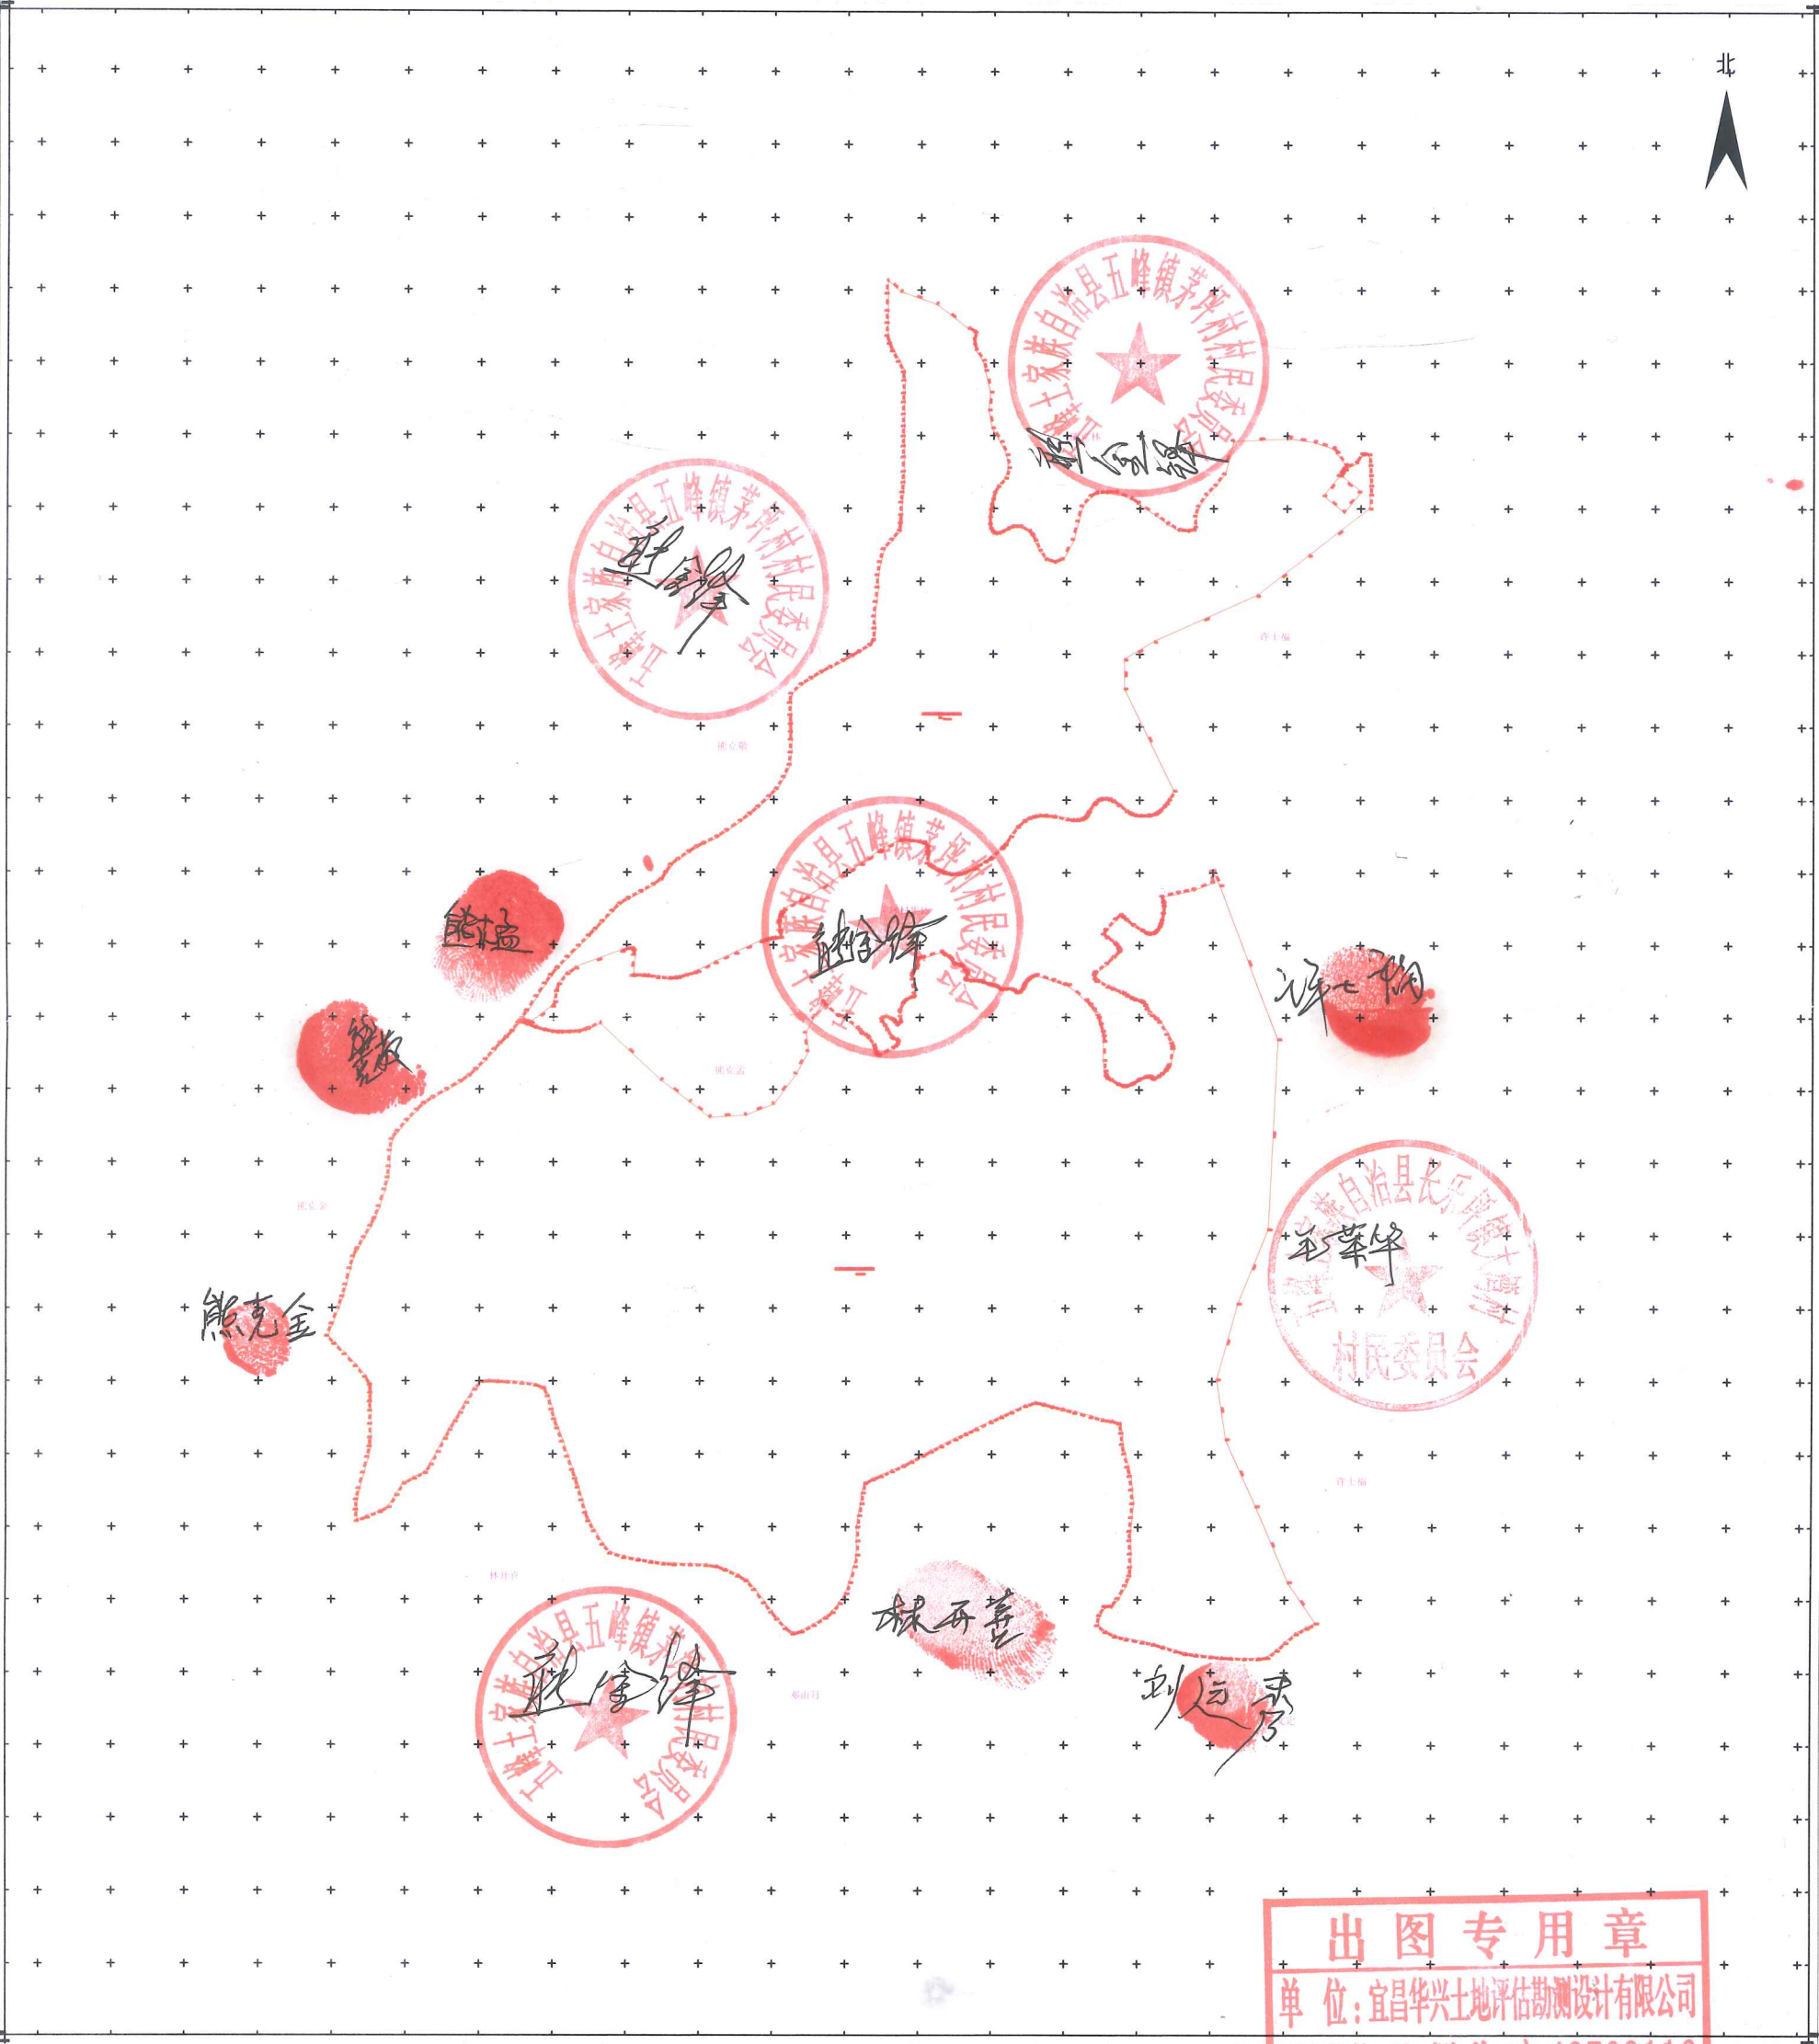

湖北五峰后河国家级自然保护区管理局(窑湾岭)红线图

北

熊克金

熊益

熊敏

熊益

熊益

熊益

熊益

熊益

熊益

熊益

熊益

出图专用章
单位：宜昌华兴土地评估勘测设计有限公司
证书编号：乙测资字42509116

宜昌华兴土地评估勘测设计有限公司

2024年12月
2000国家大地坐标系
1:500

1:500

湖北五峰后河国家级自然保护区管理局(窑湾岭)山林四至签字确权矢量航拍影像实地对比图

熊克金

熊克金

熊克金

熊克金

熊克金

熊克金

2024年12月
2020版中国地形图
1:50000地形图

1:500

熊克金 刘运芳

单位:宜昌华兴土地评估勘测设计有限公司
证书编号:乙测资字42509116